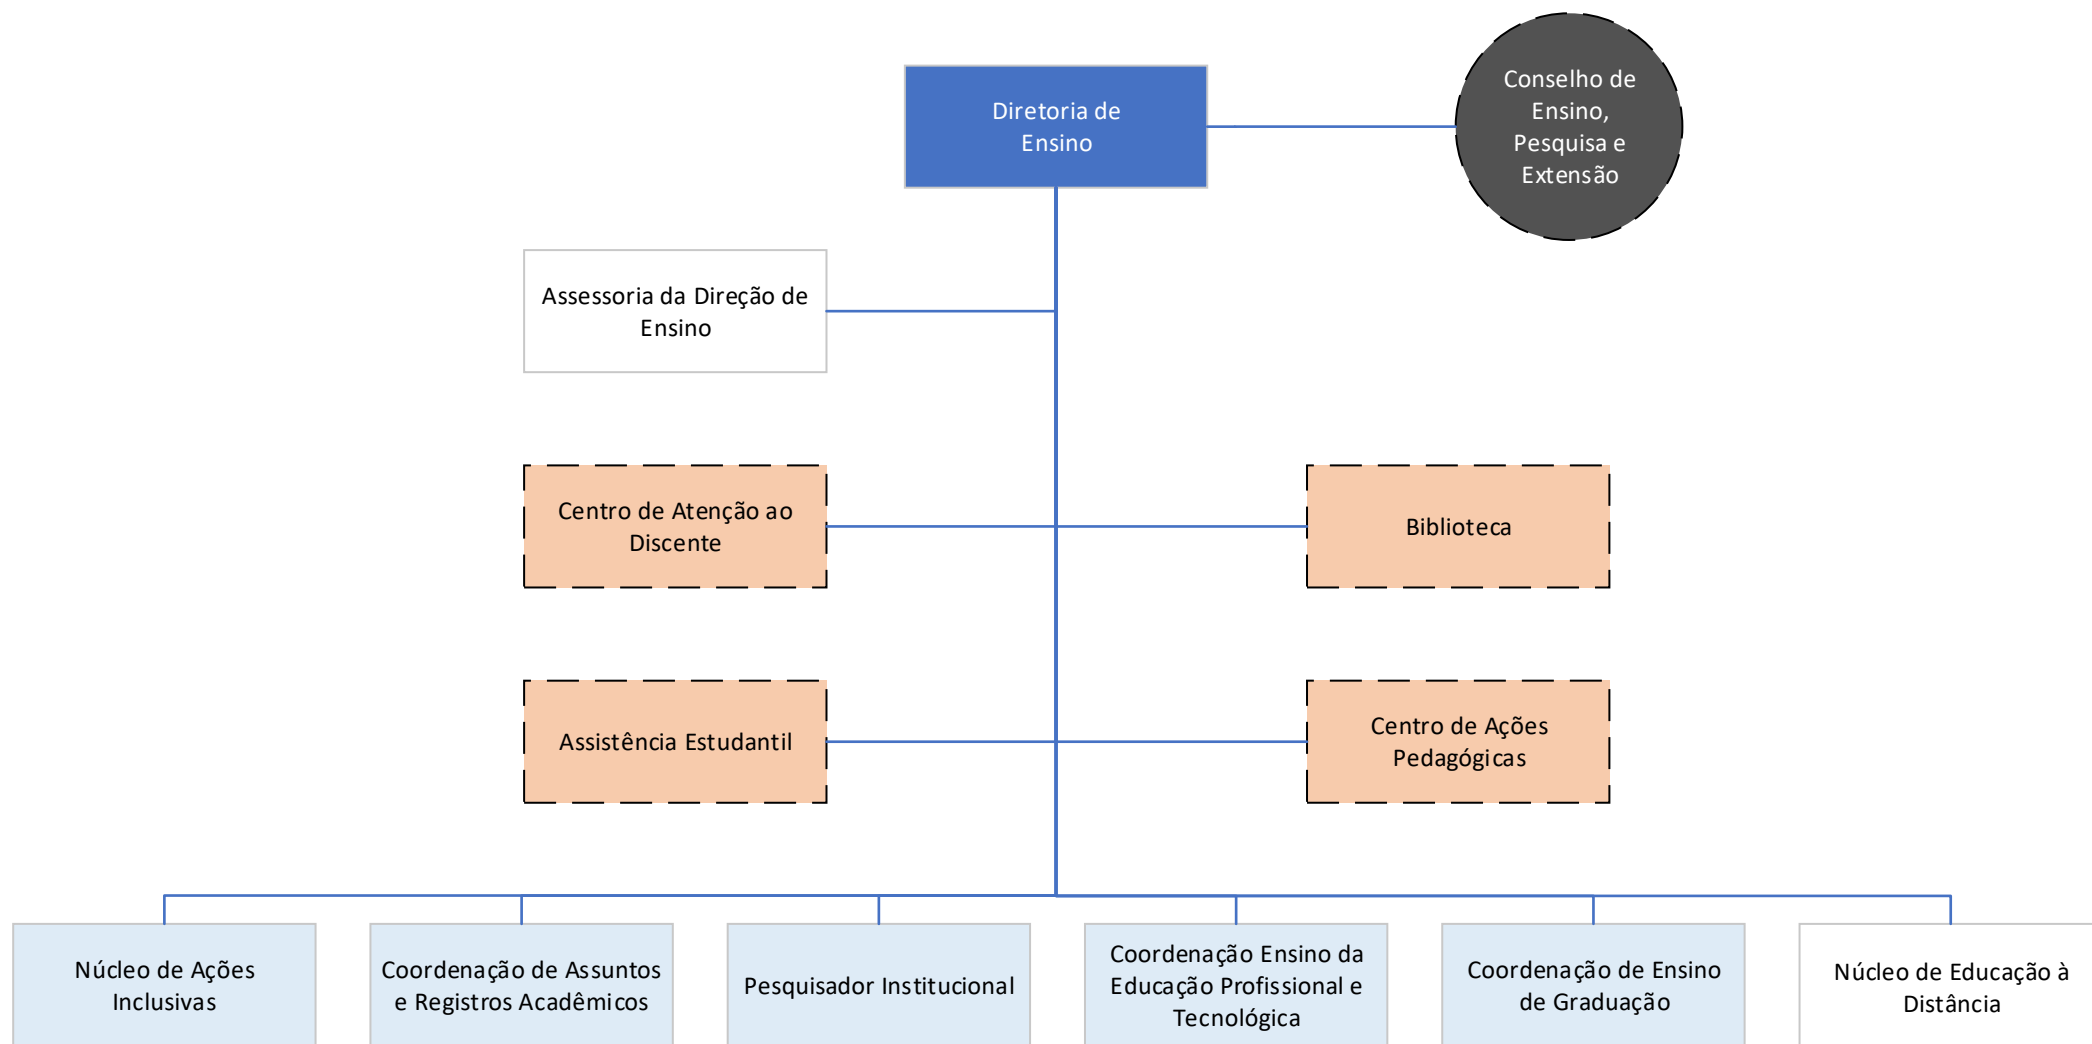

Organogramas

INSTITUTO FEDERAL

Sudeste de Minas Gerais

Campus Juiz de Fora

Legenda

A representação "sem função" não caracteriza unidade administrativa e constitui tão somente um conjunto de atribuições e competências.

Organograma Geral

Organograma aprovado pela reunião ocorrida em 03/05/2011 do Conselho Superior do IF Sudeste MG
Alterado pela reunião ocorrida em 18/04/2024 do Conselho Superior do IF Sudeste MG

Diretoria de Ensino

Diretoria de Pesquisa Inovação e Pós-graduação

Diretoria de Extensão e Relações Comunitárias

Legenda

Diretoria de Administração e Planejamento

Diretoria de Desenvolvimento Institucional