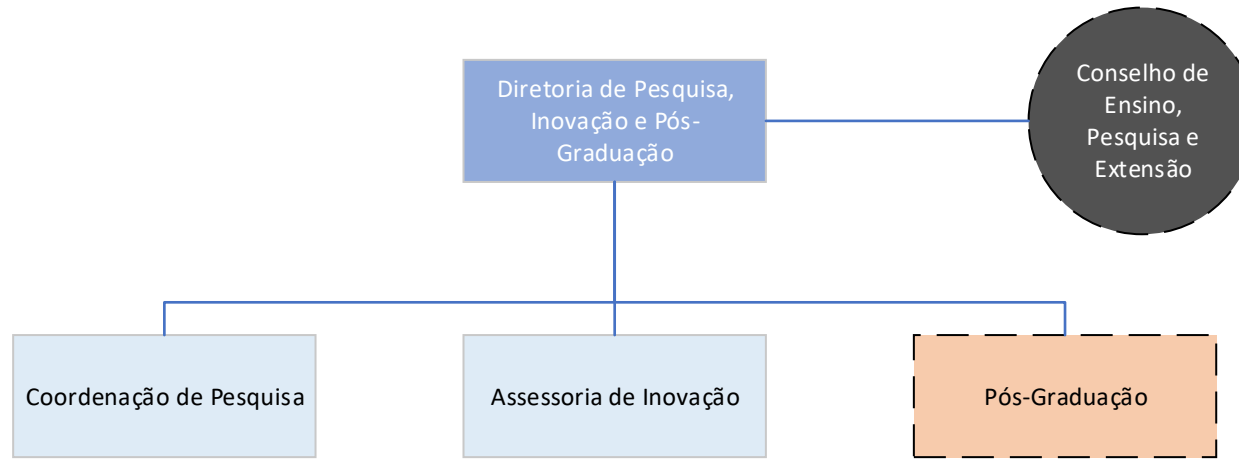

Diretoria de Pesquisa Inovação e Pós-graduação