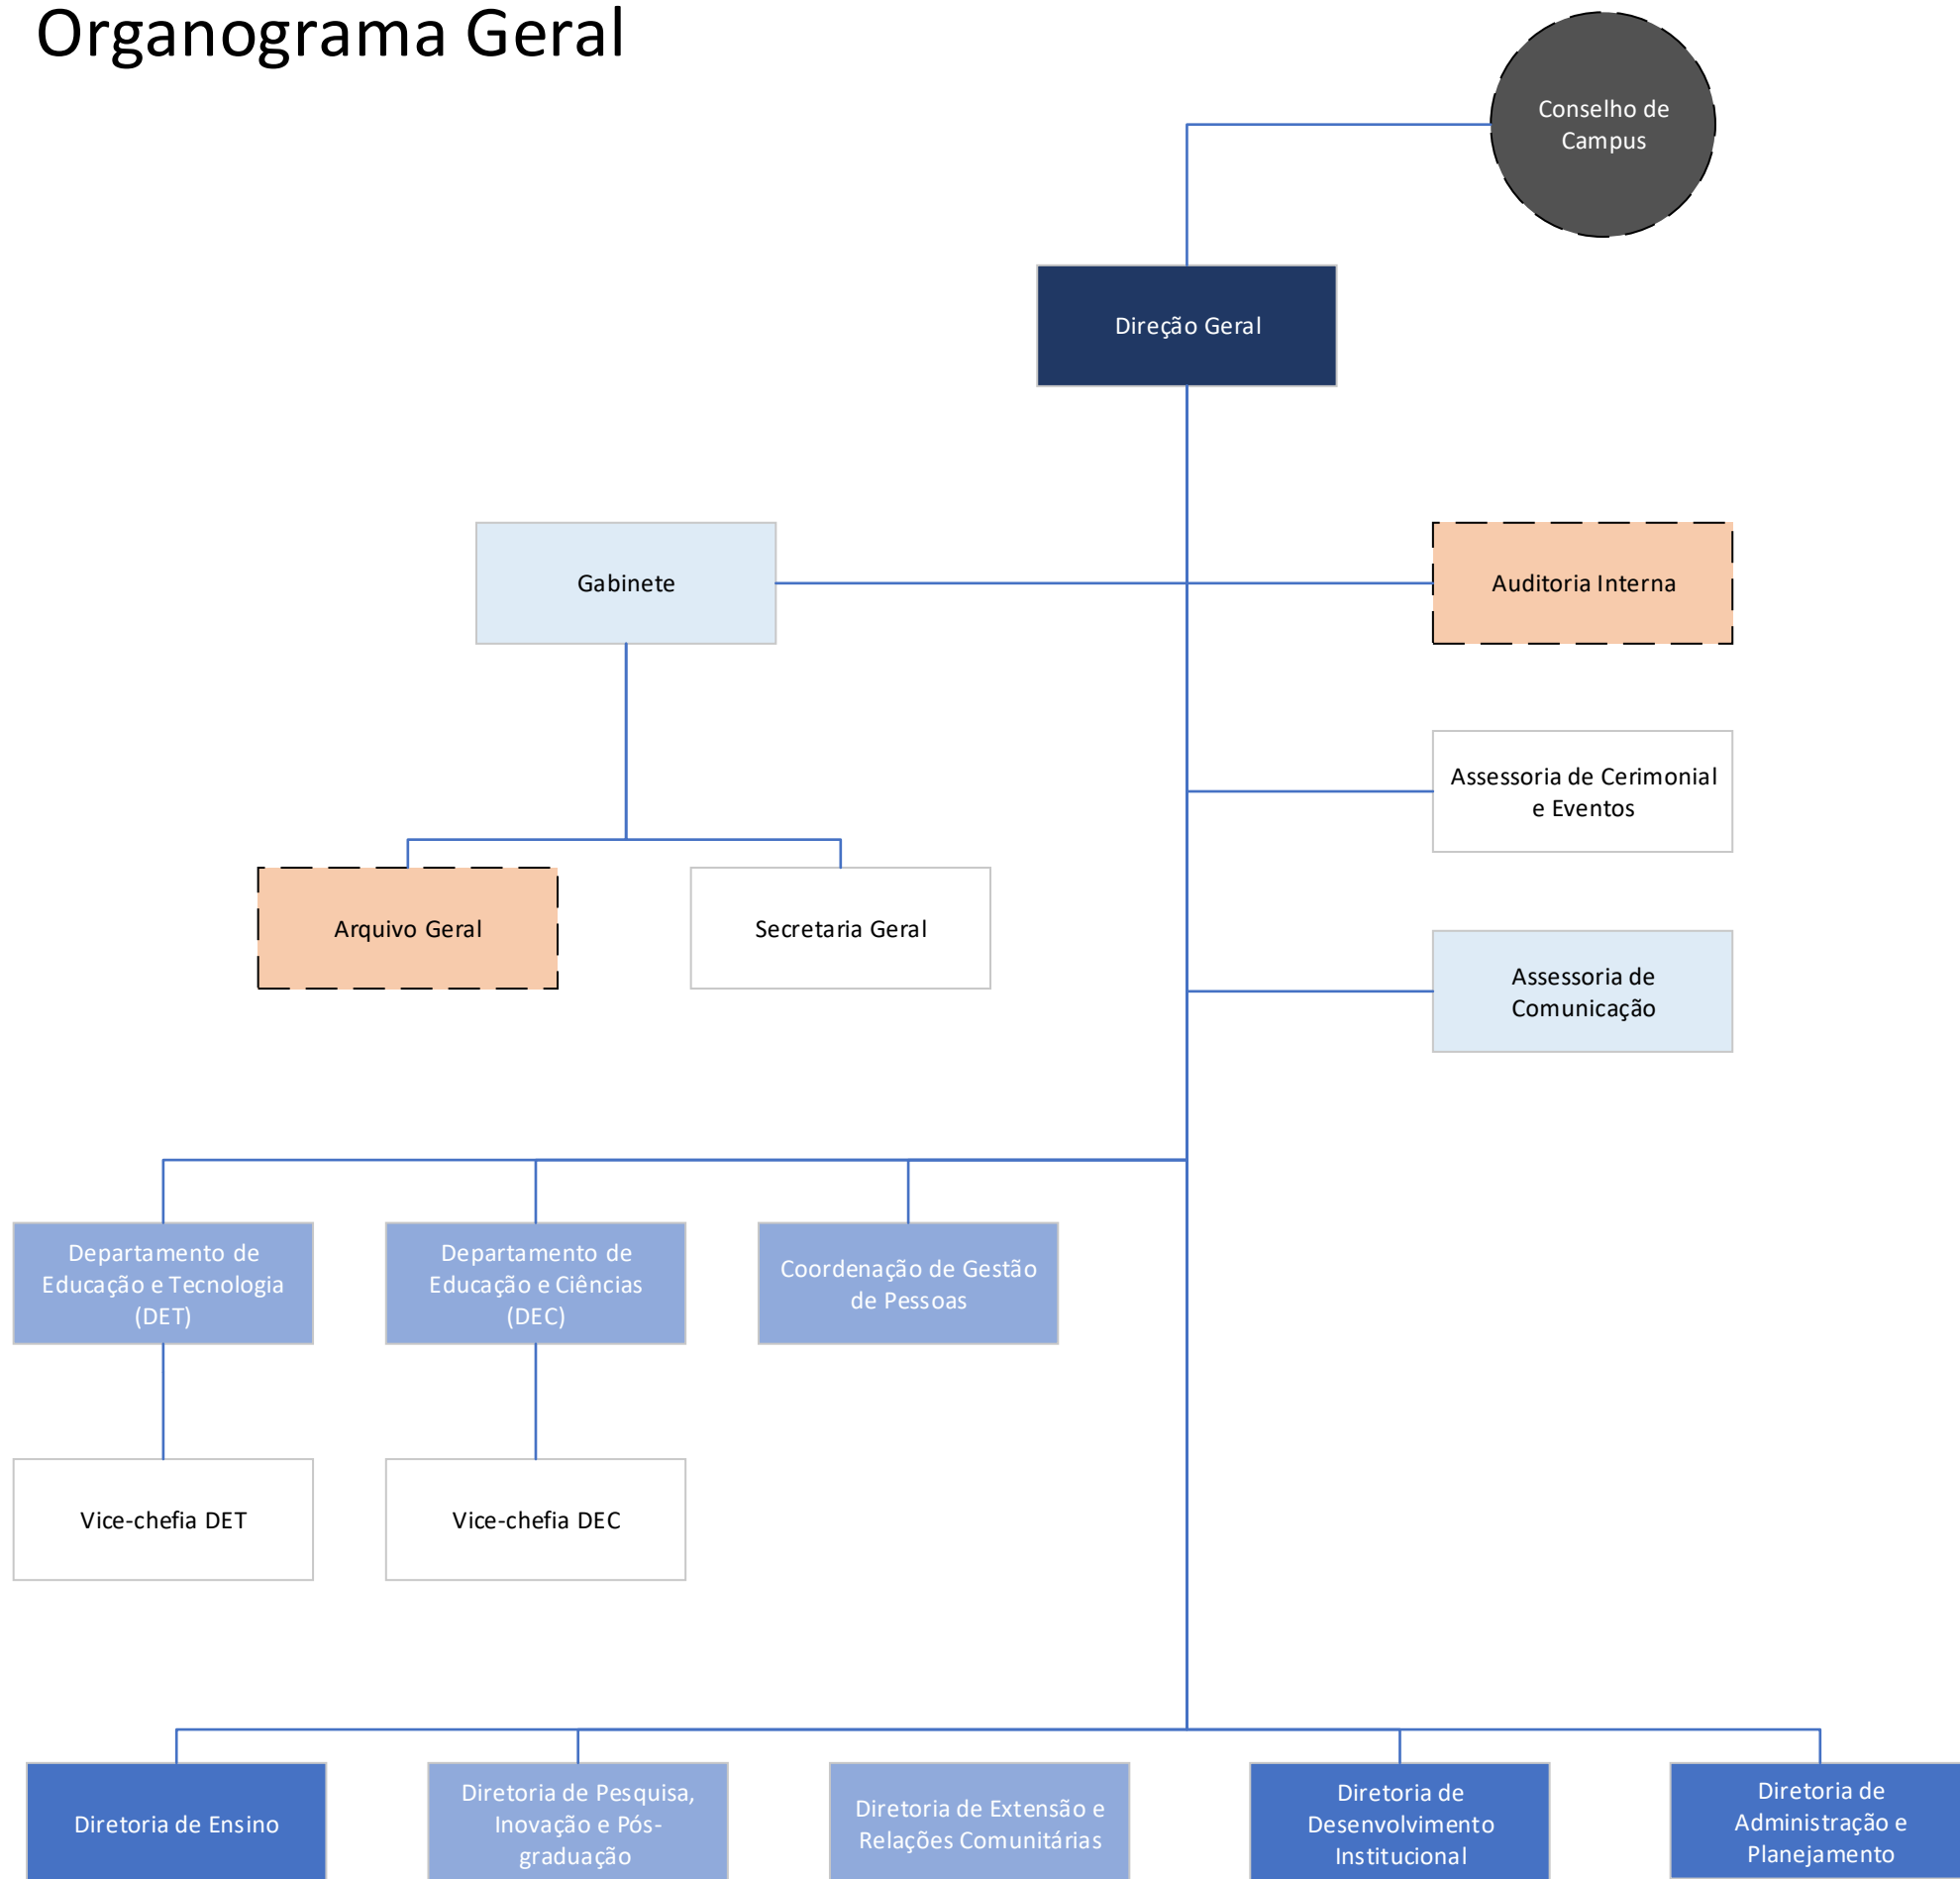

Organogramas

INSTITUTO FEDERAL

Sudeste de Minas Gerais

Campus Juiz de Fora

Legenda

A representação "sem função" não caracteriza unidade administrativa e constitui tão somente um conjunto de atribuições e competências.

Organograma Geral

Organograma aprovado pela reunião ocorrida em 03/05/2011 do Conselho Superior do IF Sudeste MG
Alterado pela reunião ocorrida em 18/04/2024 do Conselho Superior do IF Sudeste MG

Diretoria de Ensino

Diretoria de Pesquisa Inovação e Pós-graduação

Diretoria de Extensão e Relações Comunitárias

Legenda

Diretoria de Administração e Planejamento

Diretoria de Desenvolvimento Institucional